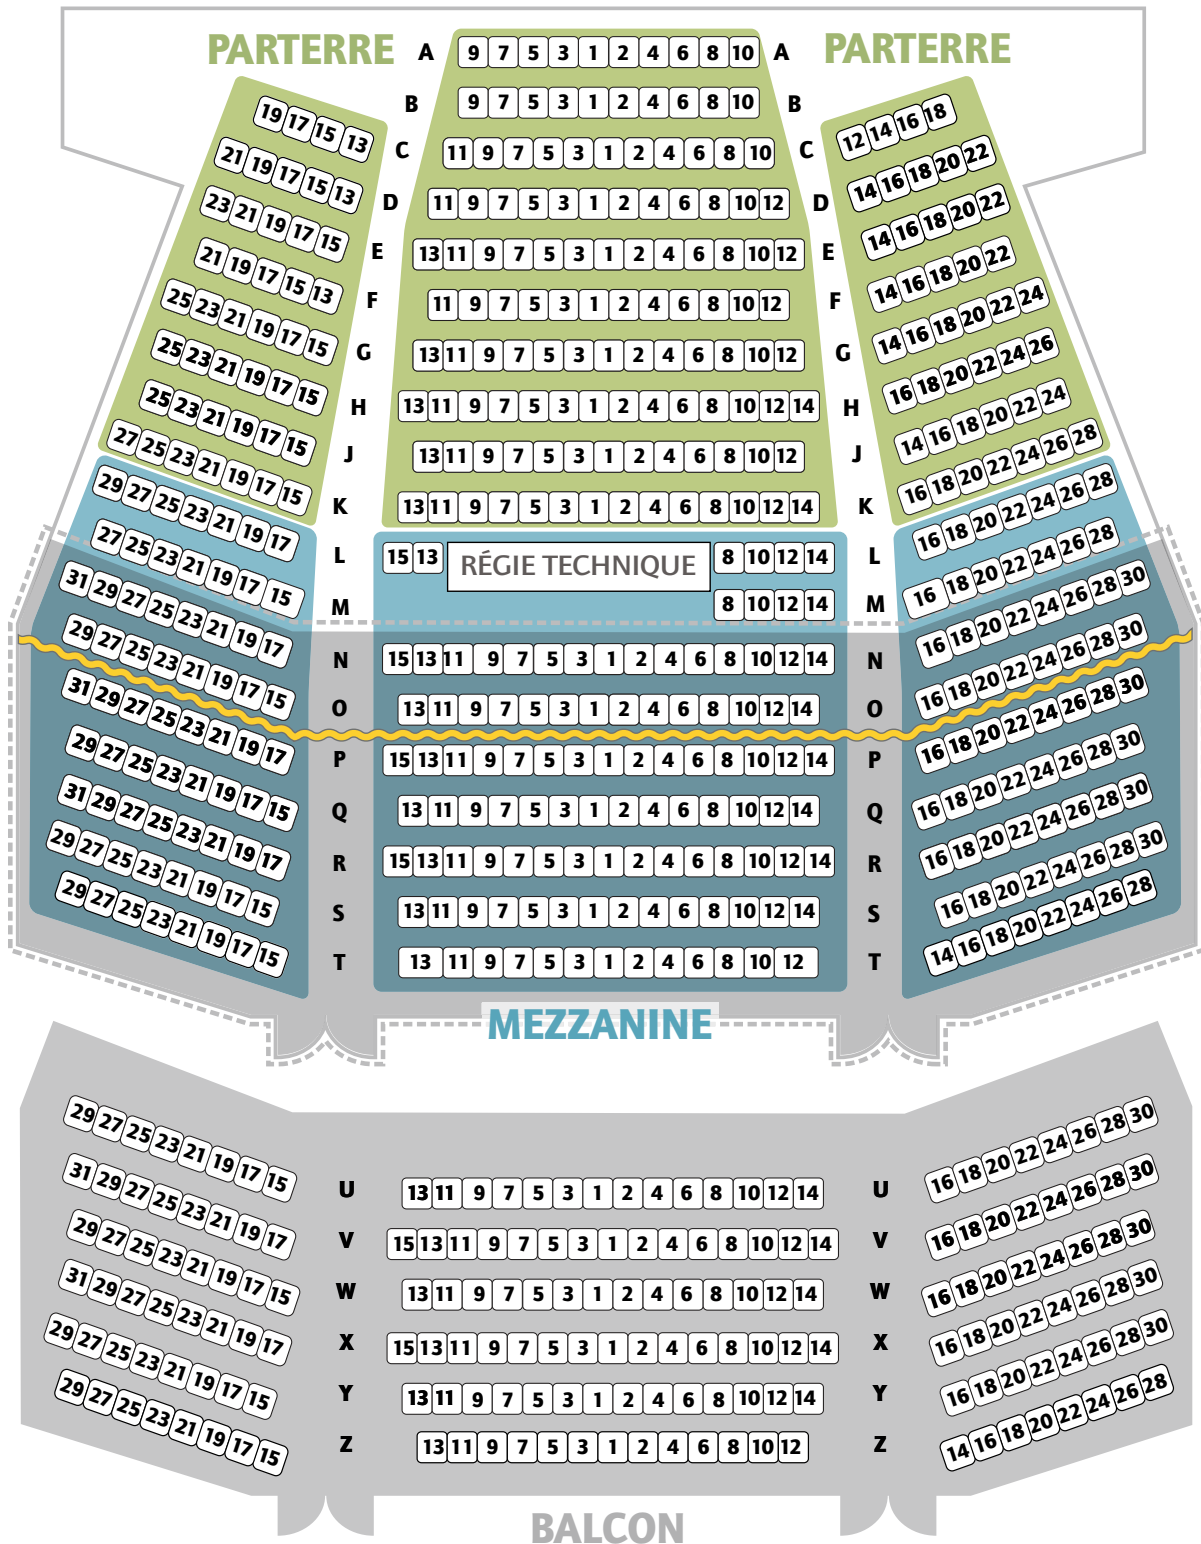

SCÈNE

Espaces pour fauteuils roulants :
C 12 à C 18, D 14 à D 22 et E 14 à E 22

Fauteuils pour personnes de forte taille :
M 15, M 16, T 13 et T 12

 **Salle intime**